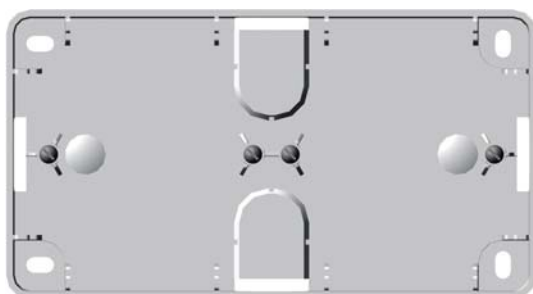

Коробка-переходник открытой установки одноместная

Степень защиты IP20
Габариты 85 x 85 x 42 мм

КП-151-18	КП-151-28							
-----------	-----------	--	--	--	--	--	--	--

Коробка-переходник открытой установки двухместная

Степень защиты IP20
Габариты 85 x 156 x 42 мм

КП-152-18	КП-152-28							
-----------	-----------	--	--	--	--	--	--	--

W **59**
ESSEN
aqua

IP44

IP44, УХЛ4, тип зажимов – винтовой, сечение до 2x2,5 мм²

**Розетка скрытой установки
одноместная
с заземляющими контактами
и защитными шторками,
пылевлагозащищенная**