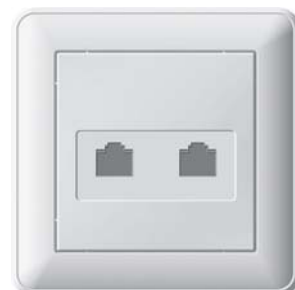

РСИ-251ТТ-1-86	РСИ-251ТТ-2-86	РСИ-251ТТ-4-86	РСИ-251ТТ-5-86	РСИ-251ТТ-6-86	РСИ-251ТТ-7-86	РСИ-251ТТ-8-86	РСИ-251ТТ-9-86
РСИ-251ТТ-18	РСИ-251ТТ-28