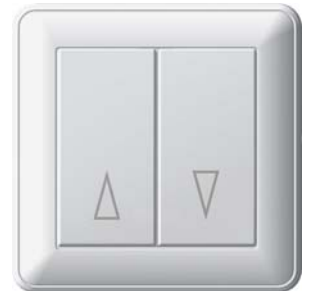

BC416-253-1-86	BC416-253-2-86	BC416-253-4-86	BC416-253-5-86	BC416-253-6-86	BC416-253-7-86	BC416-253-8-86	BC416-253-9-86
BC416-253-18	BC416-253-28