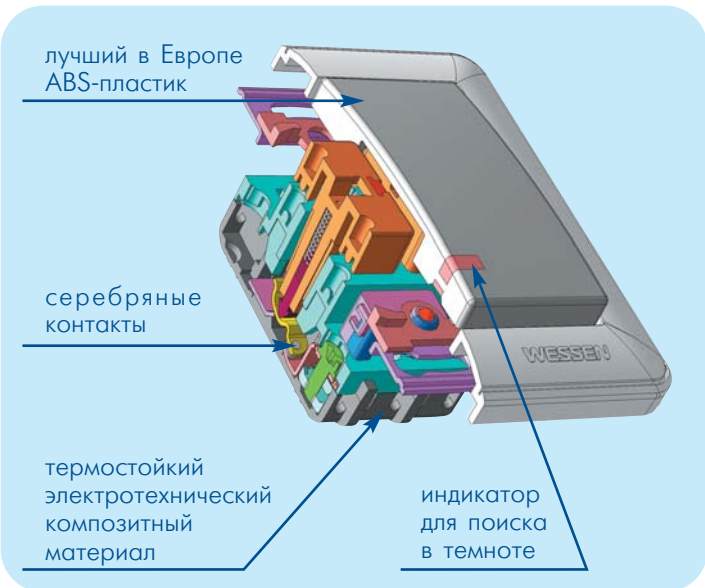

Контакты розеток, выполненные из пружинной бронзы, и серебряные контактные группы выключателей обеспечивают надёжный электрический контакт и пожаробезопасность.

Все лицевые поверхности выполнены из светостойкого ABS-пластика, производимого немецкой фирмой BAYER.

В России и сопредельных государствах слово WESSEN заслуженно является синонимом безопасности, надежности, стиля и справедливой цены.