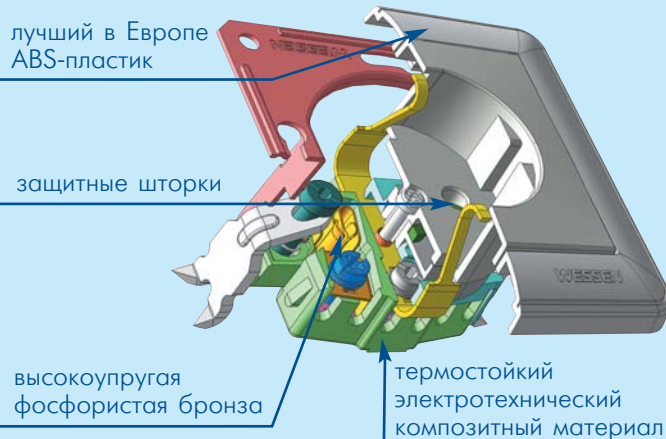

Сотрудничество с ведущими европейскими разработчиками позволило создать для изделий «Wessen59» механизмы нового поколения.

В основаниях механизмов применен специальный термостойкий электротехнический композитный материал, обладающий высокой теплостойкостью и электроизоляционными свойствами.