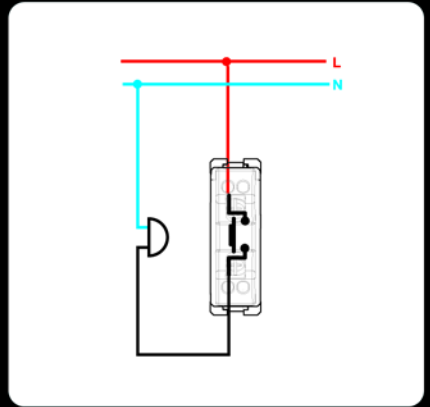

Клавишная кнопка