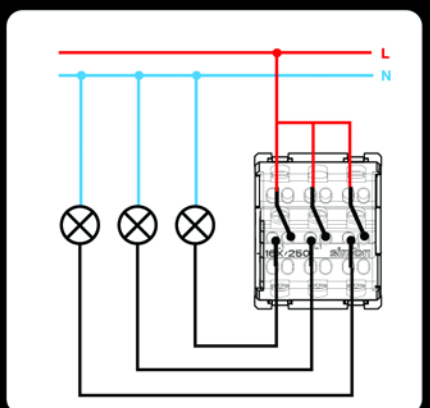

Выключатель трехклавишный