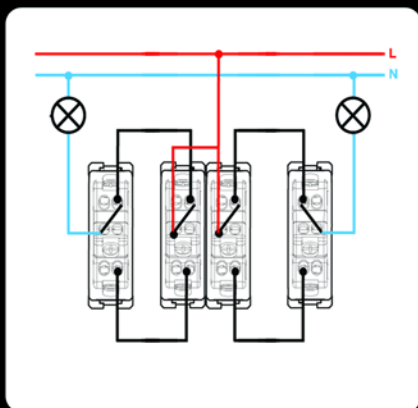

Защита детей

Некоторые розетки при подключении к электросети имеют защиту контактов шторками от маленьких детей

Горизонтально/ Вертикально

В новой серии Simon 15 многоместные рамки универсальные. Они пригодны для вертикального и горизонтального монтажа.

Схемы подключения

Выключатель однополюсный

Выключатель однополюсный с подсветкой

Клавишная кнопка

Клавишная кнопка с подсветкой

Выключатель проходной (переключатель)

Двойной выключатель

Двойной выключатель с подсветкой