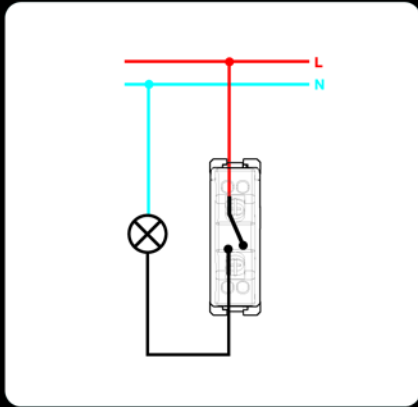

Схемы подключения

Выключатель однополюсный