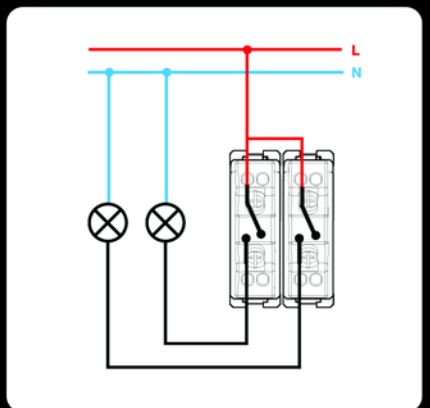

Защита детей

Некоторые розетки при подключении к электросети имеют защиту контактов шторками от маленьких детей

Горизонтально/ Вертикально

В новой серии Simon 15 многоместные рамки универсальные. Они пригодны для вертикального и горизонтального монтажа.

Схемы подключения

Выключатель однополюсный

Выключатель однополюсный с подсветкой

Клавишная кнопка

Клавишная кнопка с подсветкой

Выключатель проходной (переключатель)

Двойной выключатель

Двойной выключатель с подсветкой