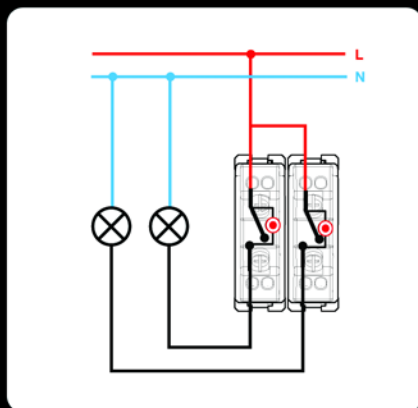

Защита детей

Некоторые розетки при подключении к электросети имеют защиту контактов шторками от маленьких детей

Горизонтально/ Вертикально

В новой серии Simon 15 многоместные рамки универсальные. Они пригодны для вертикального и горизонтального монтажа.

Схемы подключения

Выключатель однополюсный

Выключатель однополюсный с подсветкой

Клавишная кнопка

Клавишная кнопка с подсветкой

Выключатель проходной (переключатель)

Двойной выключатель

Двойной выключатель с подсветкой