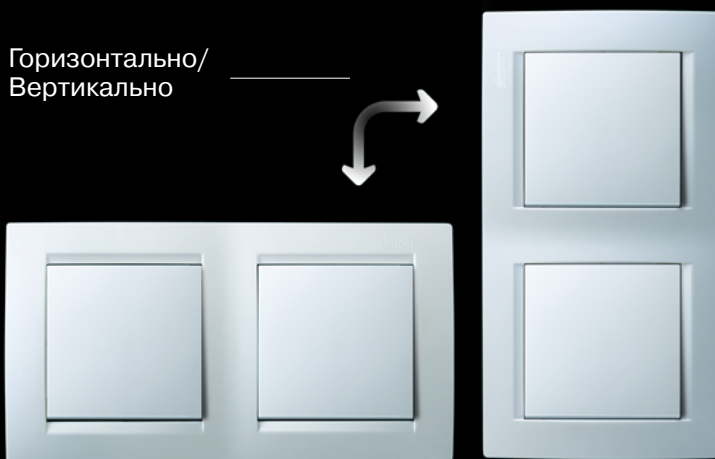

В завершении на механизм с клавишей установить рамку и нажать на неё, до плотной фиксации

Закрепить суппорт механизма винтами из монтажных коробок для открытой/закрытой проводки

Подсветка выключателей

Поле для текстовых наклеек

Защита детей

Некоторые розетки при подключении к электросети имеют защиту контактов шторками от маленьких детей

Горизонтально/ Вертикально

В новой серии Simon 15 многоместные рамки универсальные. Они пригодны для вертикального и горизонтального монтажа.