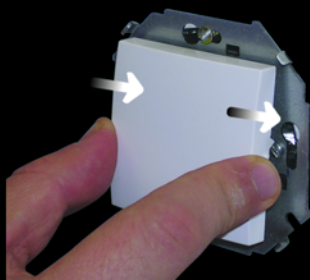

1500640 ■30 ■31

Рамка четырехместная

1500650 ■30 ■31

Рамка пятиместная

simon

Легкость установки

Закрутить боковые крепежные лапки на суппорте механизма

Установить на механизм клавишу и плотно прижать

В завершении на механизм с клавишей установить рамку и нажать на неё, до плотной фиксации

Закрепить суппорт механизма винтами из монтажных коробок для открытой/закрытой проводки

Подсветка выключателей

Поле для текстовых наклеек

Защита детей

Некоторые розетки при подключении к электросети имеют защиту контактов шторками от маленьких детей

Горизонтально/ Вертикально

В новой серии Simon 15 многоместные рамки универсальные. Они пригодны для вертикального и горизонтального монтажа.