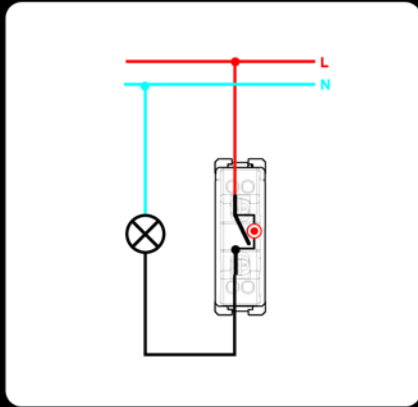

Выключатель однополюсный с подсветкой