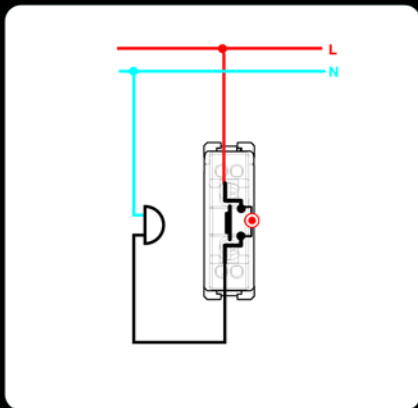

Защита детей

Некоторые розетки при подключении к электросети имеют защиту контактов шторками от маленьких детей

Горизонтально/ Вертикально

В новой серии Simon 15 многоместные рамки универсальные. Они пригодны для вертикального и горизонтального монтажа.

Схемы подключения

Выключатель однополюсный

Выключатель однополюсный с подсветкой

Клавишная кнопка

Клавишная кнопка с подсветкой

Выключатель проходной (переключатель)

Двойной выключатель

Двойной выключатель с подсветкой