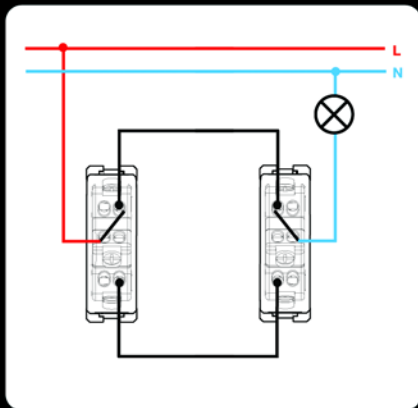

Защита детей

Некоторые розетки при подключении к электросети имеют защиту контактов шторками от маленьких детей

Горизонтально/ Вертикально

В новой серии Simon 15 многоместные рамки универсальные. Они пригодны для вертикального и горизонтального монтажа.

Схемы подключения

Выключатель однополюсный

Выключатель однополюсный с подсветкой

Клавишная кнопка

Клавишная кнопка с подсветкой

Выключатель проходной (переключатель)

Двойной выключатель

Двойной выключатель с подсветкой