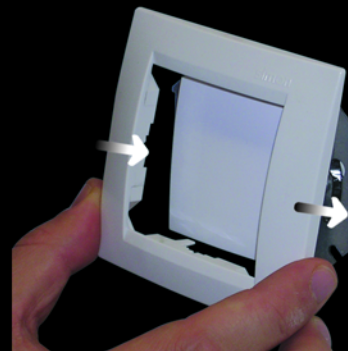

1500640 ■30 ■31

Рамка четырехместная

1500650 ■30 ■31

Рамка пятиместная

simon

Легкость установки

Закрутить боковые крепежные лапки на суппорте механизма

Установить на механизм клавишу и плотно прижать

В завершении на механизм с клавишей установить рамку и нажать на неё, до плотной фиксации

Закрепить суппорт механизма винтами из монтажных коробок для открытой/закрытой проводки

Подсветка выключателей

Поле для текстовых наклеек

Защита детей

Некоторые розетки при подключении к электросети имеют защиту контактов шторками от маленьких детей

Горизонтально/ Вертикально

В новой серии Simon 15 многоместные рамки универсальные. Они пригодны для вертикального и горизонтального монтажа.