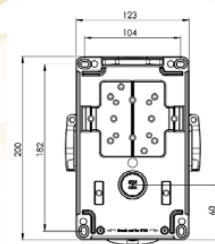

TECHNICAL DATA:

- enclosure made of high impact resistance material
- ready wired for connection
- cable entry M25 - top entry, ø 25 mm at the rear
- IP44, IP67 on request
- all external metal parts are made from stainless steel
- at switch-off position: lockable with padlock (40 mm)
- **ON/OFF switch AC 22A, 10kA acc. to EN 60947-3**
- switch all outlets
- from CEE 16A 3p to 32A 5p with up to 2 sockets 16A 250V (German, Belg./French, Danish, British, Swiss) - optional with 10A fuse

ARTIKELNUMMERN / ORDER NUMBERS

Art.Nr. / Cat.No.

96061550 Combo-Pol mit Anbaudose schräg 16A 5p

Combo-Pol with flanged socket sloping 16A 5p

96061551

Combo-Pol mit Anbaudose schräg 16A 5p mit 1x dt. Schutzkontaktsteckdose

Combo-Pol with flanged socket sloping 16A 5p and 1 socket (DIN 49440) 16A 250V

96061552

Combo-Pol mit Anbaudose schräg 16A 5p mit 2x dt. Schutzkontaktsteckdosen

Combo-Pol with flanged socket sloping 16A 5p and 2 sockets (DIN 49440) 16A 250V

96062550

Combo-Pol mit Anbaudose schräg 32A 5p

Combo-Pol with flanged socket sloping 32A 5p

96062551

Combo-Pol mit Anbaudose schräg 32A 5p mit 1x dt. Schutzkontaktsteckdose mit 10A Sicherung

Combo-Pol with flanged socket sloping 32A 5p and 1 socket (DIN 49440) 16A 250V with 10A fuse

96062552

Combo-Pol mit Anbaudose schräg 32A 5p mit 2x dt. Schutzkontaktsteckdosen mit 10A Sicherung

Combo-Pol with flanged socket sloping 32A 5p and 2 sockets (DIN 49440) 16A 250V with 10A fuse

AUSFÜHRUNG MIT WENDESCHALTER AUF ANFRAGE!

DESIGN WITH ROTARY LEVER ON REQUEST!