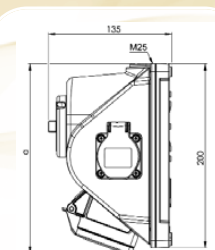

TECHNICAL DATA:

- enclosure made of high impact resistance material
- ready wired for connection
- cable entry M25 - top entry, ø 25 mm at the rear
- IP44, IP67 on request
- all external metal parts are made from stainless steel
- at switch-off position: lockable with padlock (40 mm)
- **ON/OFF switch AC 22A, 10kA acc. to EN 60947-3**
- switch all outlets
- from CEE 16A 3p to 32A 5p with up to 2 sockets 16A 250V (German, Belg./French, Danish, British, Swiss) - optional with 10A fuse

ARTIKELNUMMERN / ORDER NUMBERS

Art.Nr. / Cat.No.

96061550 Combo-Pol mit Anbaudose schräg 16A 5p

Combo-Pol with flanged socket sloping 16A 5p

96061551

Combo-Pol mit Anbaudose schräg 16A 5p mit 1x dt. Schutzkontaktsteckdose

Combo-Pol with flanged socket sloping 16A 5p and 1 socket (DIN 49440) 16A 250V

96061552

Combo-Pol mit Anbaudose schräg 16A 5p mit 2x dt. Schutzkontaktsteckdosen

Combo-Pol with flanged socket sloping 16A 5p and 2 sockets (DIN 49440) 16A 250V

96062550

Combo-Pol mit Anbaudose schräg 32A 5p

Combo-Pol with flanged socket sloping 32A 5p

96062551

Combo-Pol mit Anbaudose schräg 32A 5p mit 1x dt. Schutzkontaktsteckdose mit 10A Sicherung

Combo-Pol with flanged socket sloping 32A 5p and 1 socket (DIN 49440) 16A 250V with 10A fuse

96062552

Combo-Pol mit Anbaudose schräg 32A 5p mit 2x dt. Schutzkontaktsteckdosen mit 10A Sicherung

Combo-Pol with flanged socket sloping 32A 5p and 2 sockets (DIN 49440) 16A 250V with 10A fuse

AUSFÜHRUNG MIT WENDESCHALTER AUF ANFRAGE!

DESIGN WITH ROTARY LEVER ON REQUEST!