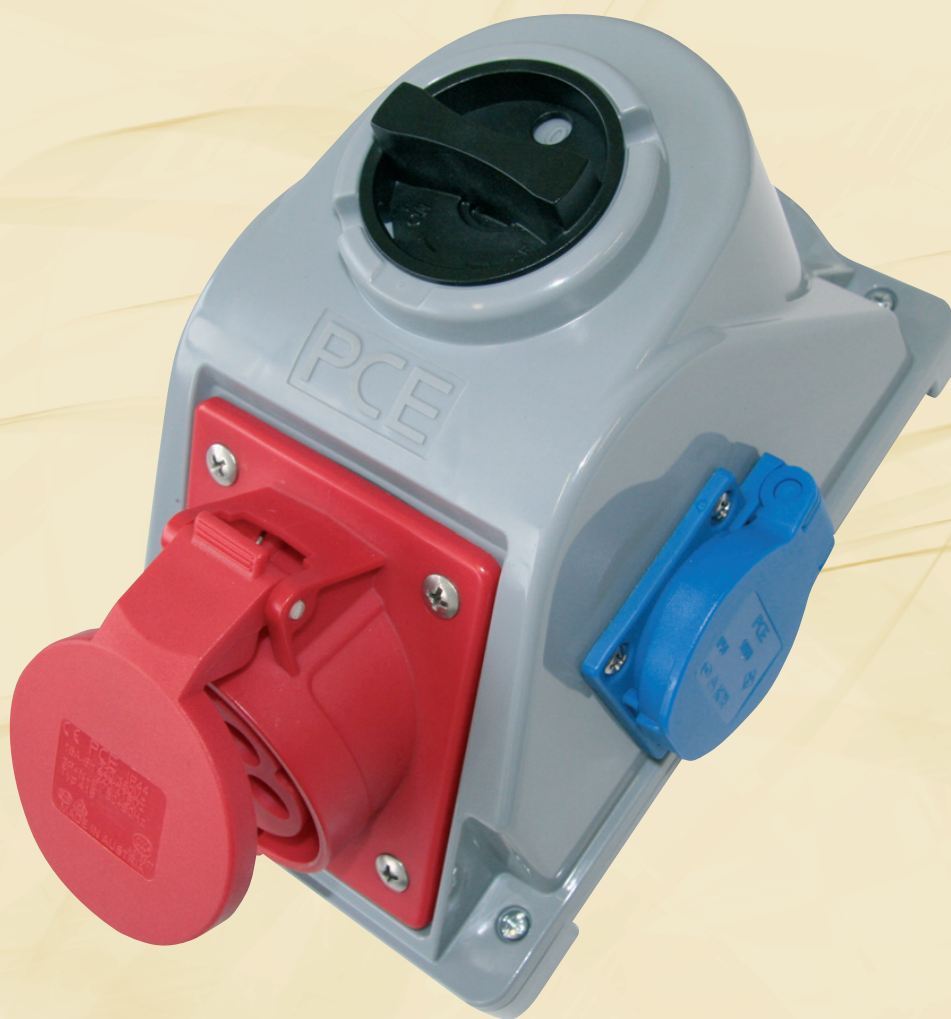

PCE

COMBO-POL

WANDDOSE 16A / 32A • WALLSOCKET 16A / 32A

Connection
to the future

COMBO-POL

WANDDOSE 16A / 32A • WALLSOCKET 16A / 32A

Connection
to the future**MERKMALE:**

- Modernes Design
- Großer Anschlussraum

TECHNISCHE DATEN:

- Gehäuse aus schlagfestem Kunststoff
- Anschlussfertig verdrahtet
- Leitungseinführung M25 oben, ø 25 mm hinten
- Schutzart IP44, IP67 auf Anfrage
- Externe Metallteile aus rostfreiem Stahl
- Inkl. Würignippel
- Im ausgeschalteten Zustand abschließbar mit Vorhängeschloss (40 mm)
- **EIN/AUS Schalter AC 22A, 10kA nach EN 60947-3**
- Schaltet alle Abgänge
- CEE 16A 3p bis 32A 5p mit bis zu 2 Schutzkontaktsteckdosen 16A 250V (dt., belg./franz., dänisch, britisch, CH) - optional mit 10A Sicherung

PRODUCT FEATURES:

- modern design
- large connecting area

TECHNICAL DATA:

- enclosure made of high impact resistance material
- ready wired for connection
- cable entry M25 - top entry, ø 25 mm at the rear
- IP44, IP67 on request
- all external metal parts are made from stainless steel
- at switch-off position: lockable with padlock (40 mm)
- **ON/OFF switch AC 22A, 10kA acc. to EN 60947-3**
- switch all outlets
- from CEE 16A 3p to 32A 5p with up to 2 sockets 16A 250V (German, Belg./French, Danish, British, Swiss) - optional with 10A fuse