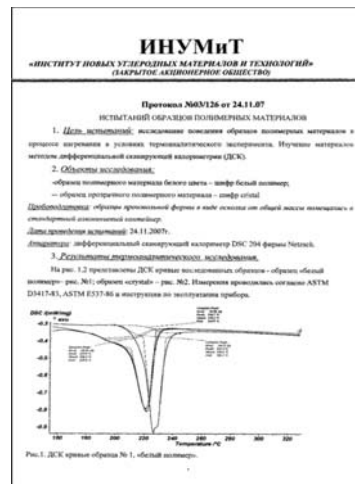

Результаты испытаний ИНУМиТ

«Институт новых углеродных материалов и технологий» ИНУМиТ провёл испытания светильника и подтверждает, что температура плавления корпуса составляет T=219С, а плафона T=221С.

АНТИВАНДАЛЬНЫЙ СВЕТИЛЬНИК КОСМОС обладает высокой огнестойкостью.