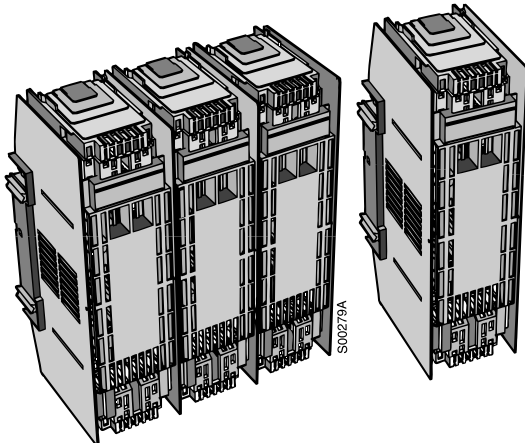

Держатели предохранителей OFAX 00, 1, 2, 3 и 4a

Держатель предохранителей OFAX спроектирован для плавких вставок до 1250 А в соответствии с требованиями МЭК 60269 –2–1.

Держатель предохранителей OFAX имеет модели 1– 2– 3– полюсного открытого типа или полностью защищенные IP 20 модели. Однополюсные модели с размерами 1, 2, и 3 могут подсоединяться друг к другу с помощью разнообразных вспомогательных деталей для за-

щиты рабочих элементов, межфазных разделителей клеммных крышек и крышек плавких вставок. Полюса размера 3 устанавливаются блоком с использованием отдельной соединительной детали.

Размер 4a существует как одно– полюсный вариант и как два разных трех– полюсных варианта с отдельными крышками для плавких вставок или с одной крышкой.

Характеристики

Модель	Размер по МЭК	In (A)	Размер плавкой вставки
OFAX 00_	00	160	000, 00
OFAX 1_	1	250	0, 1
OFAX 2_	2	400	1, 2
OFAX 3_	3	630	2, 3
OFAX 4A_	4a	1250	4a

Удобство и скорость установки